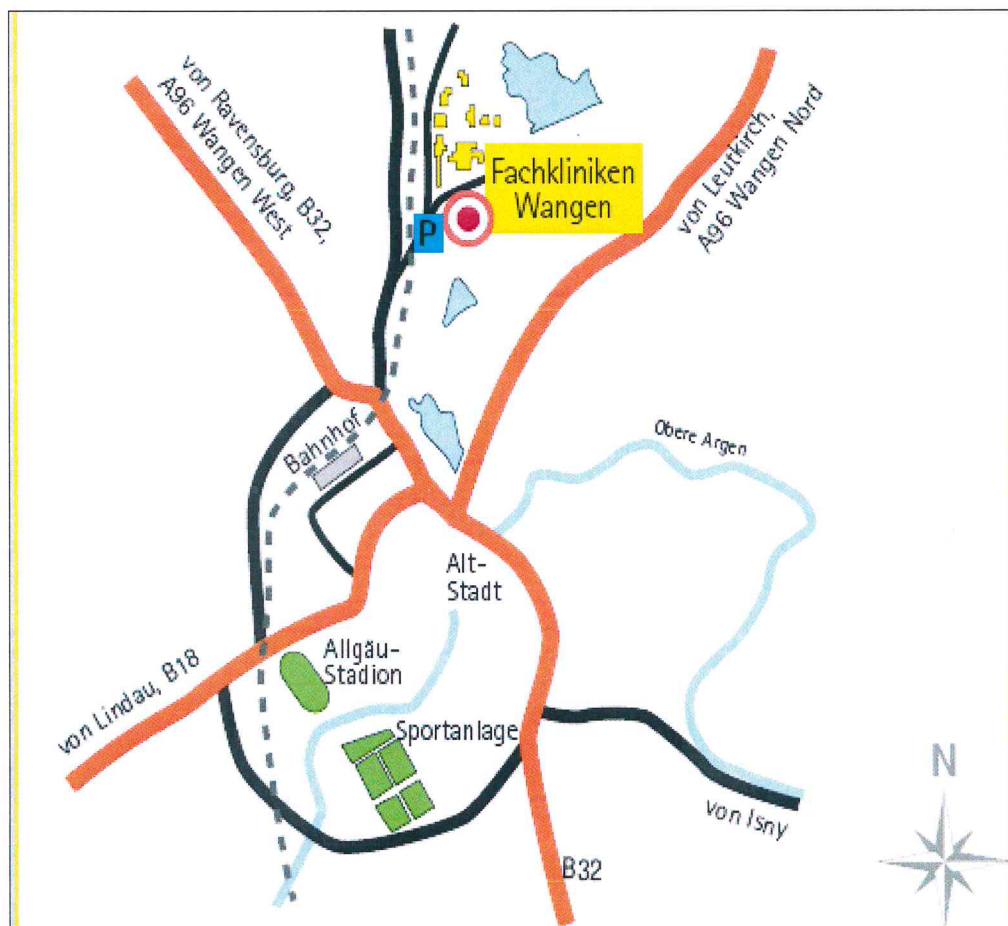

Anfahrtsskizze zu den Fachkliniken Wangen

Wangen im Allgäu

Teilnehmer, die mit dem Zug kommen, erreichen die Fachkliniken zu Fuß in ca. 15 Minuten.
Autofahrer können auf dem großen Klinik-Parkplatz parken.
Von der Pforte aus ist der Weg zum Tagungsraum mit Pfeilen ausgewiesen.